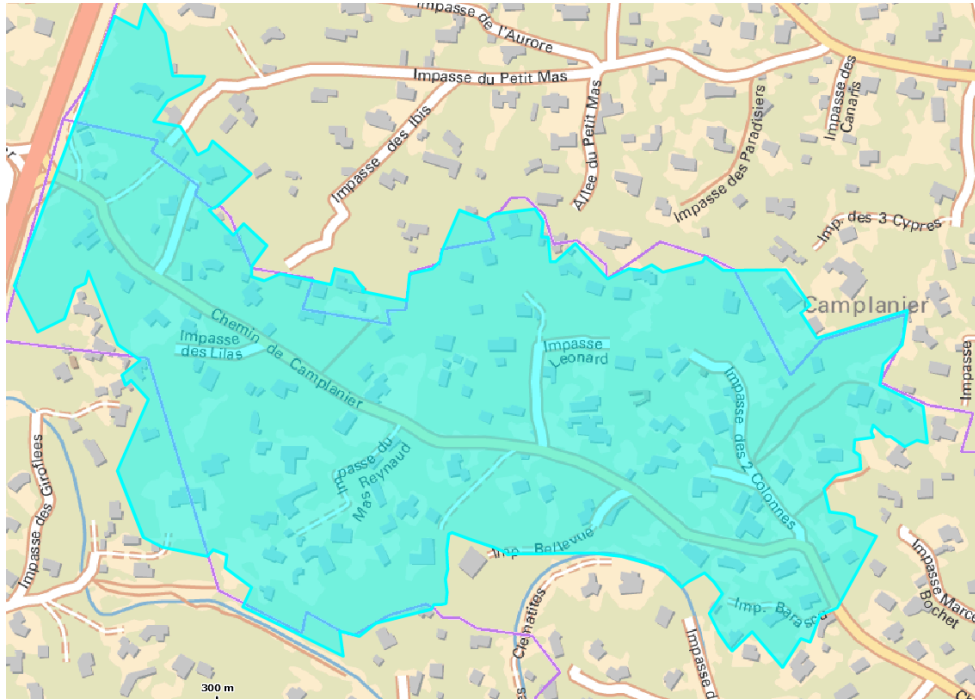

Pont 2

88 Logements éligibles /sur les 97 du secteur
Génie civil à créer pour l'implantation de 2
Points de branchements

Point 2

Adresses raccordées

80	Impasse	Barascu	2324	Chemin	De Camplanier
39	Impasse	Barascu	2327	Chemin	De Camplanier
36	Impasse	Bellevue	2490	Chemin	De Camplanier
1555	Chemin	De Camplanier	2415	Chemin	De Camplanier
1696	Chemin	De Camplanier	2378	Chemin	De Camplanier
2102	Chemin	De Camplanier	2359	Chemin	De Camplanier
2014	Chemin	De Camplanier	2273	Chemin	De Camplanier
1921	Chemin	De Camplanier	2251	Chemin	De Camplanier
2050	Chemin	De Camplanier	2231	Chemin	De Camplanier
1889	Chemin	De Camplanier	2232	Chemin	De Camplanier
1869	Chemin	De Camplanier	2214	Chemin	De Camplanier
2014 B	Chemin	De Camplanier	2184	Chemin	De Camplanier
2164	Chemin	De Camplanier	69	Impasse	Des 2 Colonnes
1576	Chemin	De Camplanier	50	Impasse	Des 2 Colonnes
1608	Chemin	De Camplanier	240	Impasse	Des 2 Colonnes
1605	Chemin	De Camplanier	82 B	Impasse	Des 2 Colonnes
1640	Chemin	De Camplanier	82	Impasse	Des 2 Colonnes
1663	Chemin	De Camplanier	84	Impasse	Des 2 Colonnes
1680	Chemin	De Camplanier	45	Impasse	Des 2 Colonnes
1715	Chemin	De Camplanier	122	Impasse	Des 2 Colonnes
1743	Chemin	De Camplanier	67	Impasse	Des 2 Colonnes
1770	Chemin	De Camplanier	105	Impasse	Des 2 Colonnes
1824	Chemin	De Camplanier	188	Impasse	Des 2 Colonnes
1840	Chemin	De Camplanier	190	Impasse	Des 2 Colonnes
2128	Chemin	De Camplanier	219	Impasse	Des 2 Colonnes
2092	Chemin	De Camplanier	199	Impasse	Des 2 Colonnes
2058	Chemin	De Camplanier	26	Impasse	Des 2 Colonnes
1994	Chemin	De Camplanier	33	Impasse	Des Lilas
1986	Chemin	De Camplanier	31	Impasse	Des Lilas
1972	Chemin	De Camplanier	19	Impasse	Des Lilas
1938	Chemin	De Camplanier	35	Impasse	Des Lilas
1933	Chemin	De Camplanier	89	Impasse	Des Lilas
1883	Chemin	De Camplanier	85	Impasse	Des Lilas
1887	Chemin	De Camplanier	90	Impasse	Des Lilas
1882	Chemin	De Camplanier	2	Impasse	Du Mas Reynaud
1876	Chemin	De Camplanier	150 B	Impasse	Léonard
2294	Chemin	De Camplanier	159	Impasse	Léonard
2252	Chemin	De Camplanier	150	Impasse	Léonard
2297	Chemin	De Camplanier	145 B	Impasse	Léonard
			145	Impasse	Léonard
			24	Impasse	Léonard
			22	Impasse	Léonard
			67	Impasse	Léonard
			105	Impasse	Léonard
			101	Impasse	Léonard
			101 C	Impasse	Léonard

Adresses à raccorder

1997		Chemin	De Camplanier
75	B	Impasse	Du Mas Reynaud
75		Impasse	Du Mas Reynaud
75	B	Impasse	Du Mas Reynaud
80		Impasse	Du Mas Reynaud
78		Impasse	Du Mas Reynaud
75	B	Impasse	Du Mas Reynaud
51		Impasse	Du Mas Reynaud
37		Impasse	Du Mas Reynaud